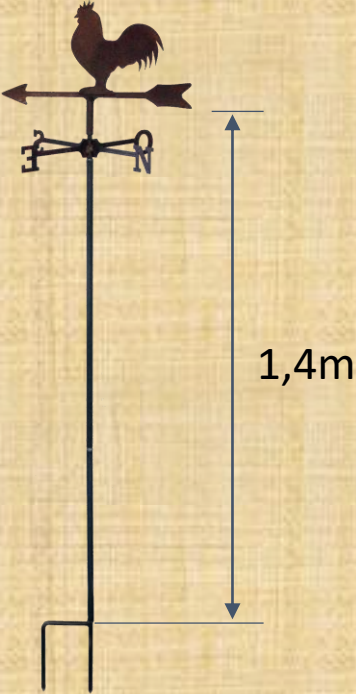

Sorcière

Bateau

Vache

Girouettes - Supports

Éoliennes

95,- €/pc.

Abeille

Fée