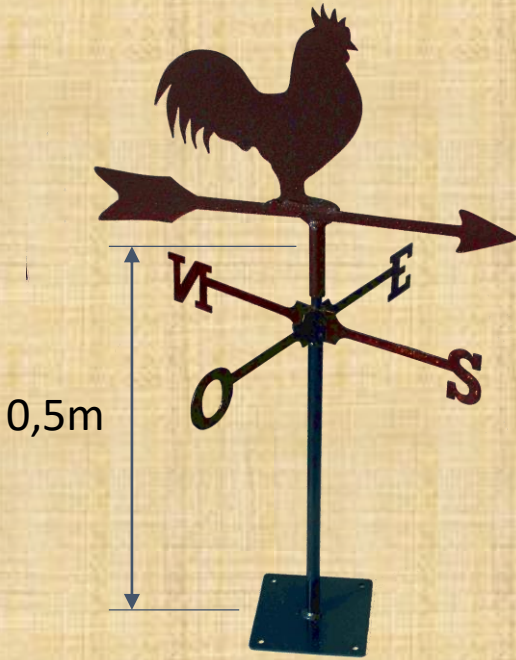

Sorcière

Bateau

Vache

Girouettes - Supports

Éoliennes

95,- €/pc.

Abeille

Fée