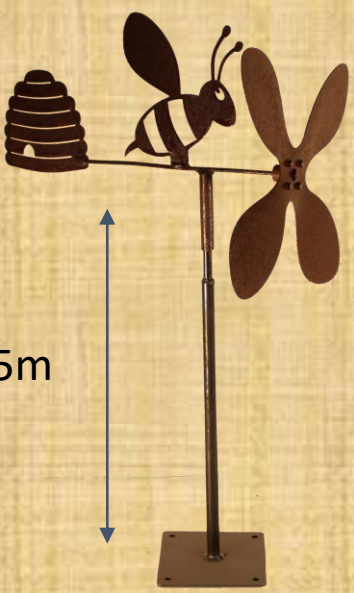

Dragon

Sorcière

Bateau

Éoliennes - Supports

Mangeoir Maisonette petit modèle

22cm

20cm

59,- €

Mangeoir Maisonette grand modèle

36cm

33cm

79,- €

Pissenlit

grand model
hauteur
180cm

petit model
hauteur
90cm

200,- €