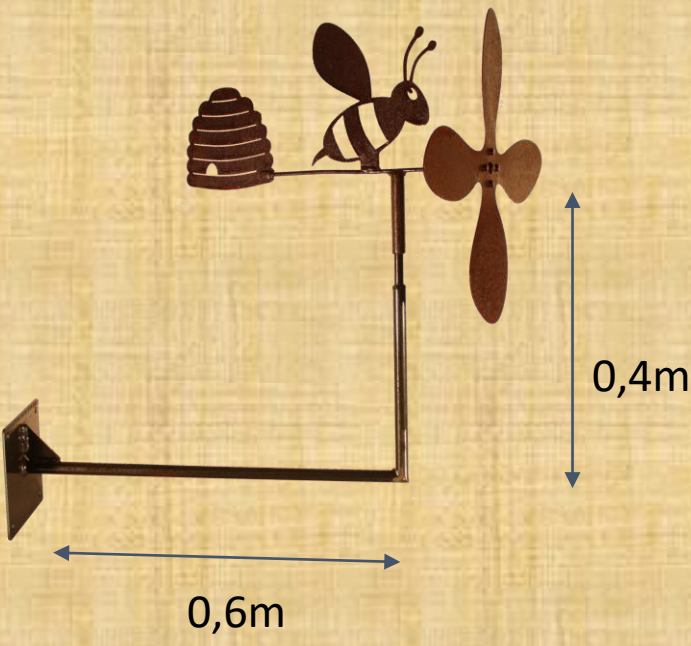

Dragon

Sorcière

Bateau

Éoliennes - Supports

Mangeoir Maisonette petit modèle

22cm

20cm

59,- €

Mangeoir Maisonette grand modèle

36cm

33cm

79,- €

Pissenlit

grand model
hauteur
180cm

petit model
hauteur
90cm

200,- €