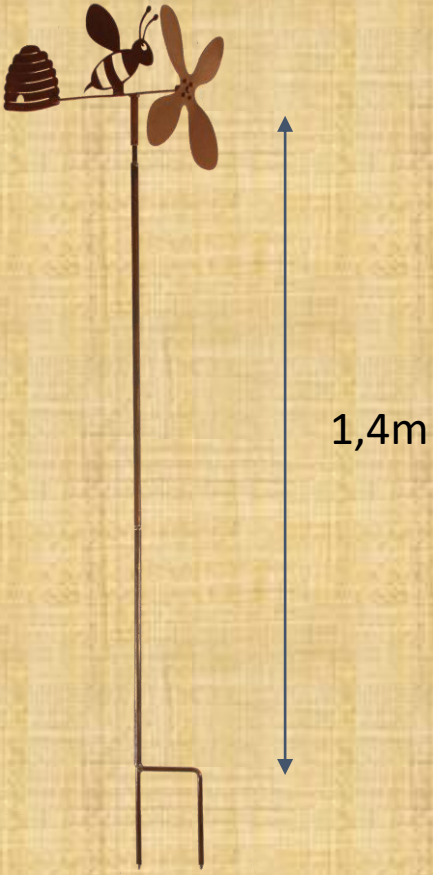

Dragon

Sorcière

Bateau

Éoliennes - Supports

Mangeoir Maisonette petit modèle

22cm

20cm

59,- €

Mangeoir Maisonette grand modèle

36cm

33cm

79,- €

Pissenlit

grand model
hauteur
180cm

petit model
hauteur
90cm

200,- €

D=20cm

D=35cm