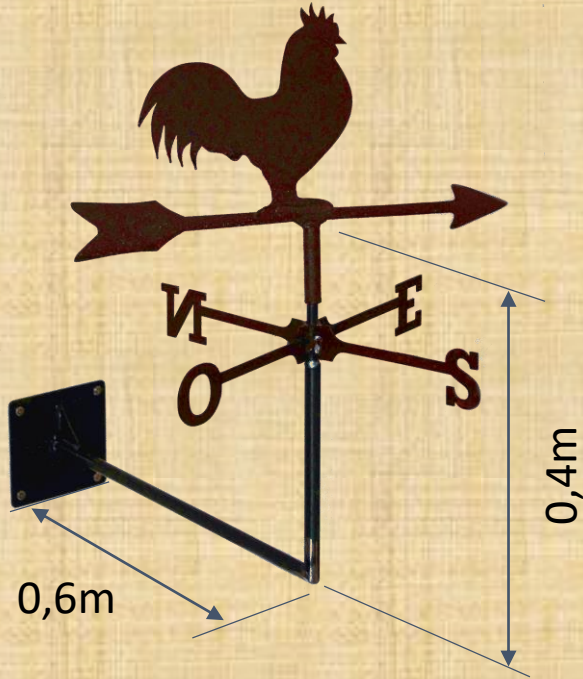

Sorcière

Bateau

Vache

Girouettes - Supports

Éoliennes

95,- €/pc.

Abeille

Fée

Mangeoir Maisonette grand modèle

36cm

33cm

79,- €

Pissenlit

grand model
hauteur
180cm

petit model
hauteur
90cm

200,- €